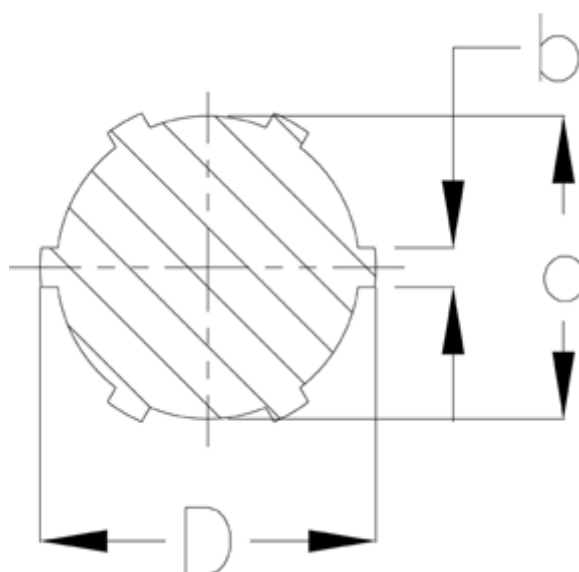

Varenummer: 0752421500
Beskrivelse: Mangenotaksel 1000524002
B6 x 16 x 20 længde 1500

Mål

b	= 4
Betegnelse	= B 6x16x20
D	= 20
d	= 16
Længde	= 1500